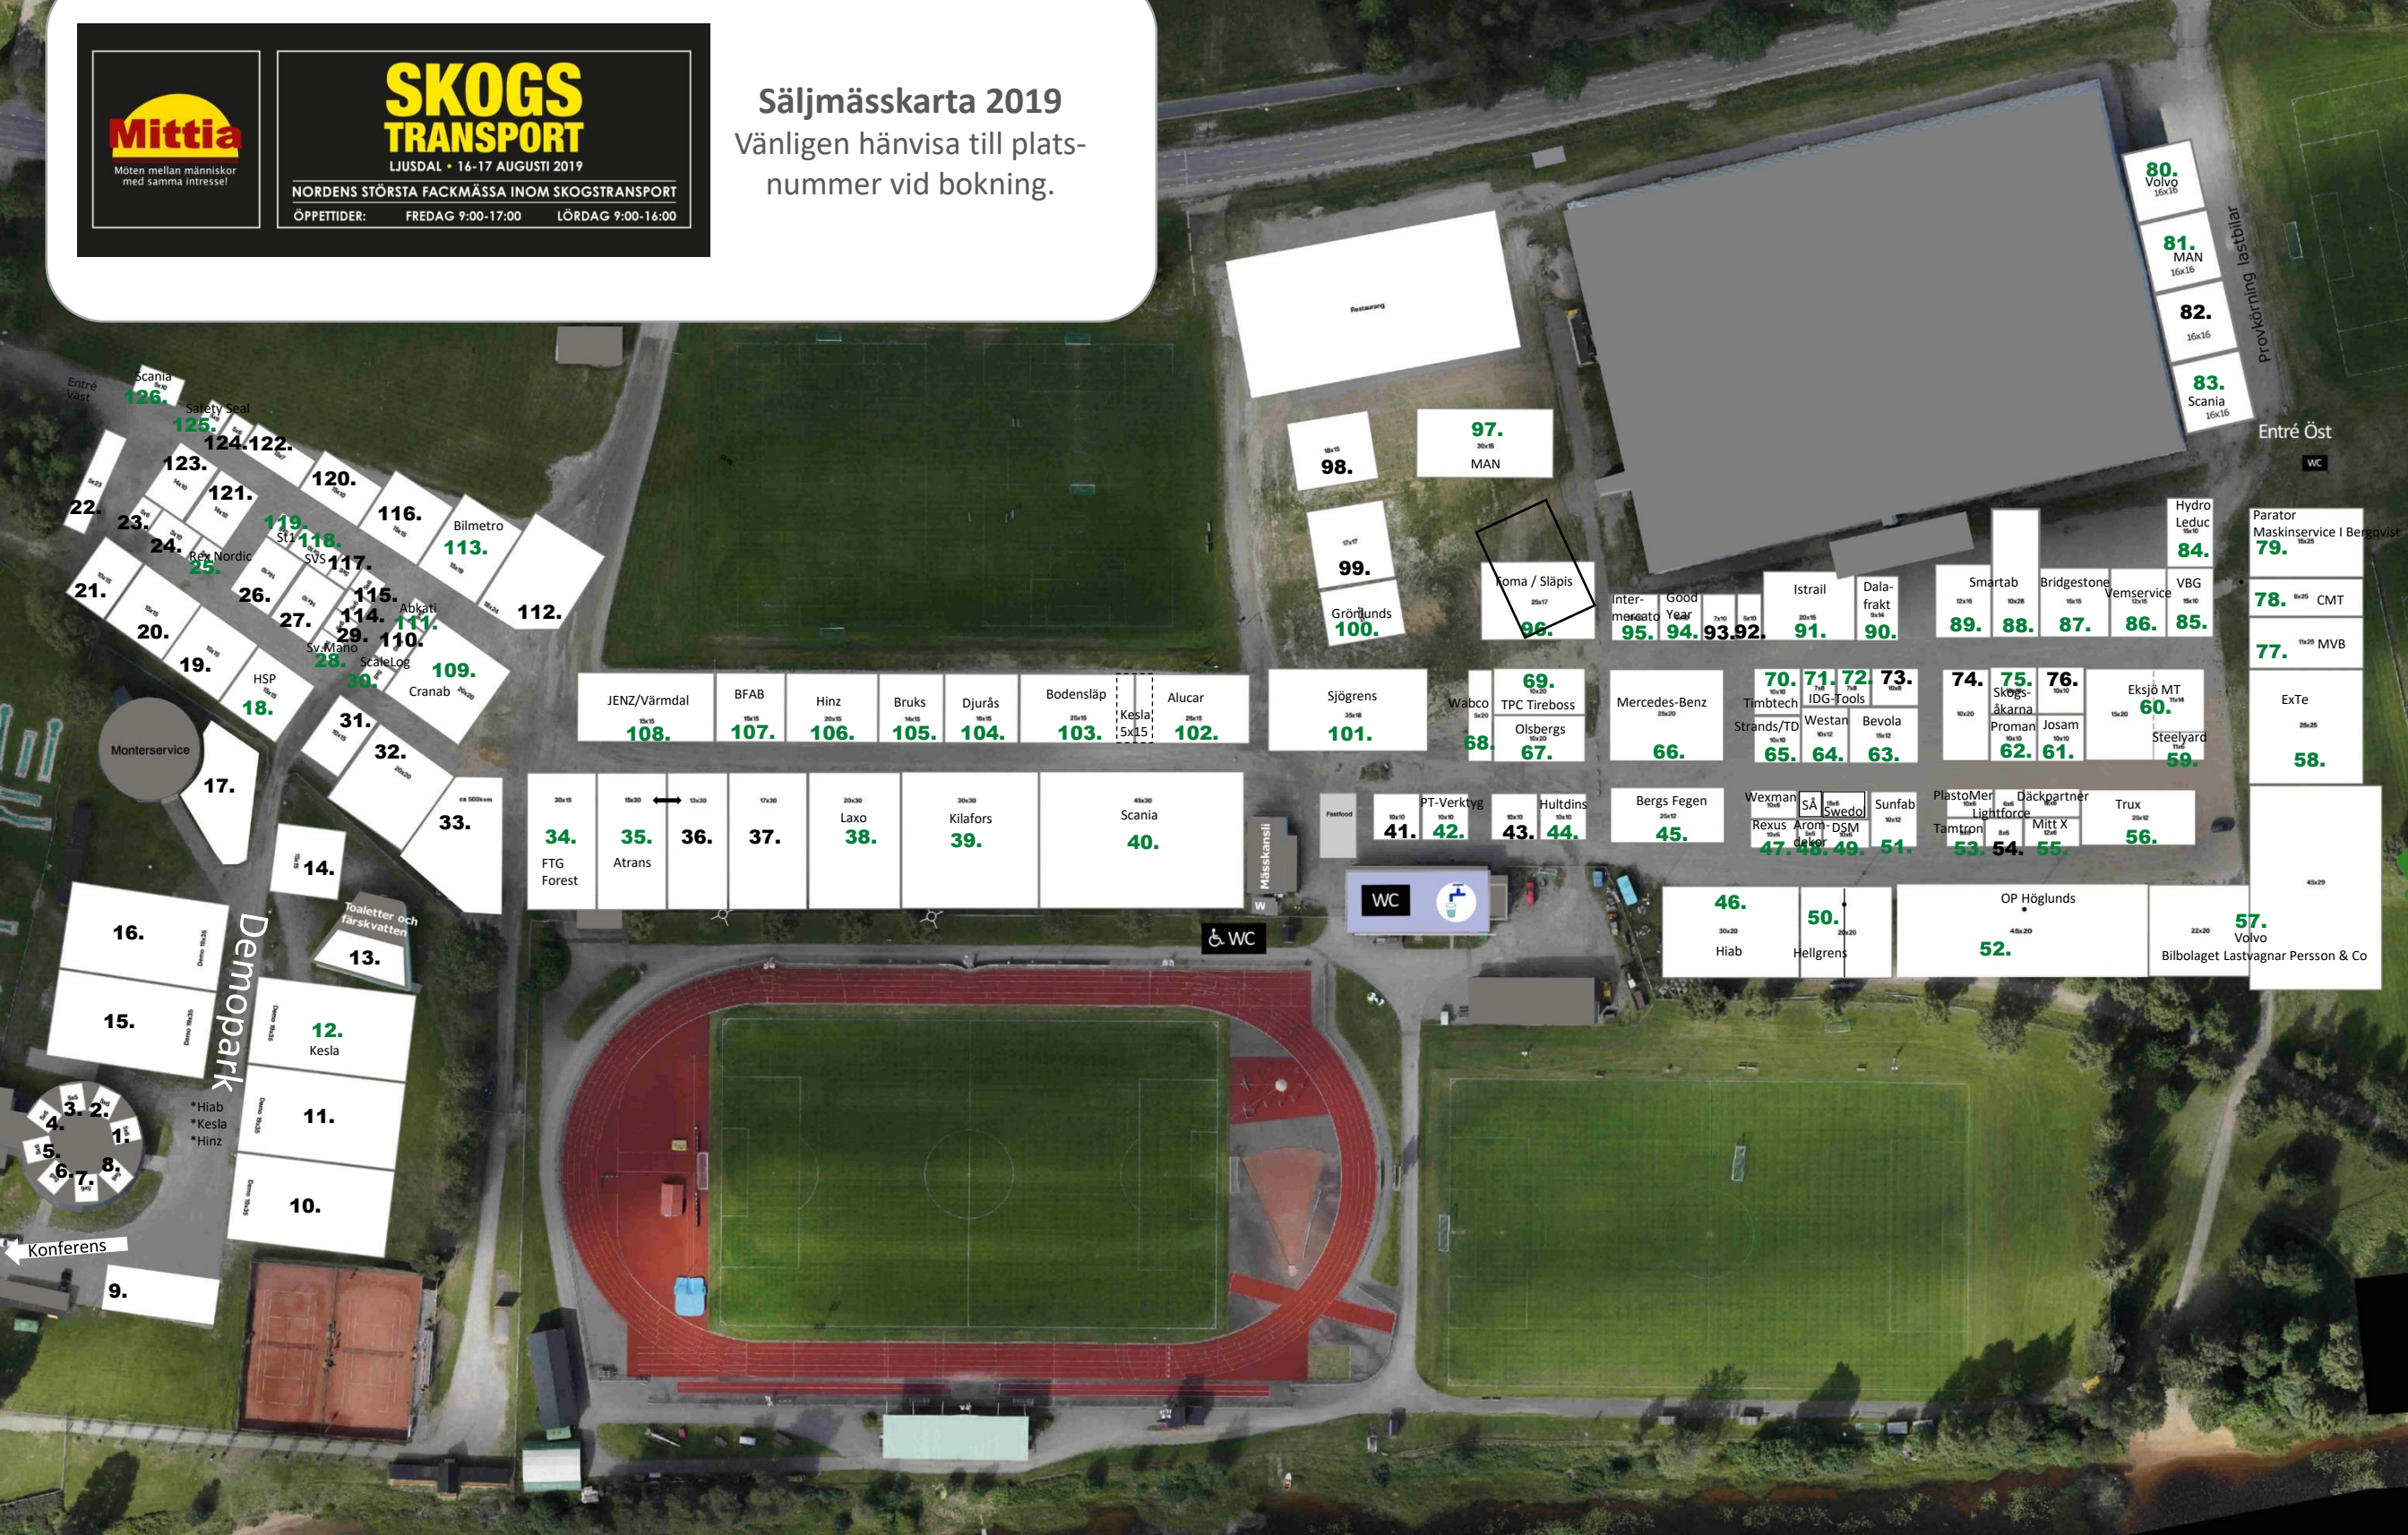

Entré Väst

Scania 126. Safety Seal 125. 124. 122. 123. 121. 120. 116. 113. 112. 119. 118. 117. 115. 114. 111. 110. 109. 108. 107. 106. 105. 104. 103. 102. 101. 99. 98. 97. 96. 95. 94. 93. 92. 91. 90. 89. 88. 87. 86. 85. 84. 83. 82. 81. 80. Volvo 16x16. MAN 16x16. Scania 16x16. Hydro Leduc 15x10. Parator Maskinservice I Bergavist 15x25. CMT 11x25. MVB 11x25. ExTe 25x25. 58. 57. Volvo Bilbolaget Lastvagnar Persson & Co 25x20. 56. Trux 25x12. Däckpartner Mitt X 8x6. Bäckpartner Lightforce 8x6. PlastoMer Tamtron 8x6. OP Höglunds 45x20. 52. 50. Helligrens 20x20. 46. Hiab 30x20. 45. Bergs Fegen 25x12. Wexman 10x10. SA 10x10. Rexus 10x10. Arom 10x10. DSM 10x10. Sunfab 10x12. 47. 48. 49. 51. 44. Hultdins 10x10. PT-Verktyg 10x10. 41. 42. 43. 44. 40. Scania 45x30. 39. Kilafors 30x30. 38. Laxo 20x30. 37. 36. 35. Atrans 15x30. 34. FTG Forest 30x15. 33. ca 500vmm. 32. 31. 30. ScaleLog. 29. 28. Sv. Mano. 27. 26. HSP. 25. 24. Rex Nordic. 23. 22. 21. 20. 19. 18. 17. 16. 15. 14. 13. 12. Kesla. 11. 10. 9. 8. 7. 6. 5. 4. 3. 2. 1. Demopark. Konferens. Toaletter och färskvatten. *Hiab *Kesla *Hinz

Wabco 5x20. 68. TPC Tireboss 10x17. 69. Olsbergs 10x20. 67. Mercedes-Benz 25x20. 66. Strands/TD 10x10. 65. Westan 10x12. 64. Bevola 15x12. 63. 70. 71. 72. 73. IDG-Tools 7x6. 74. Skogs-åkarna Proman 10x20. 75. Josam 15x10. 76. Eksjö MT 11x14. 60. Steelyard 15x20. 59.